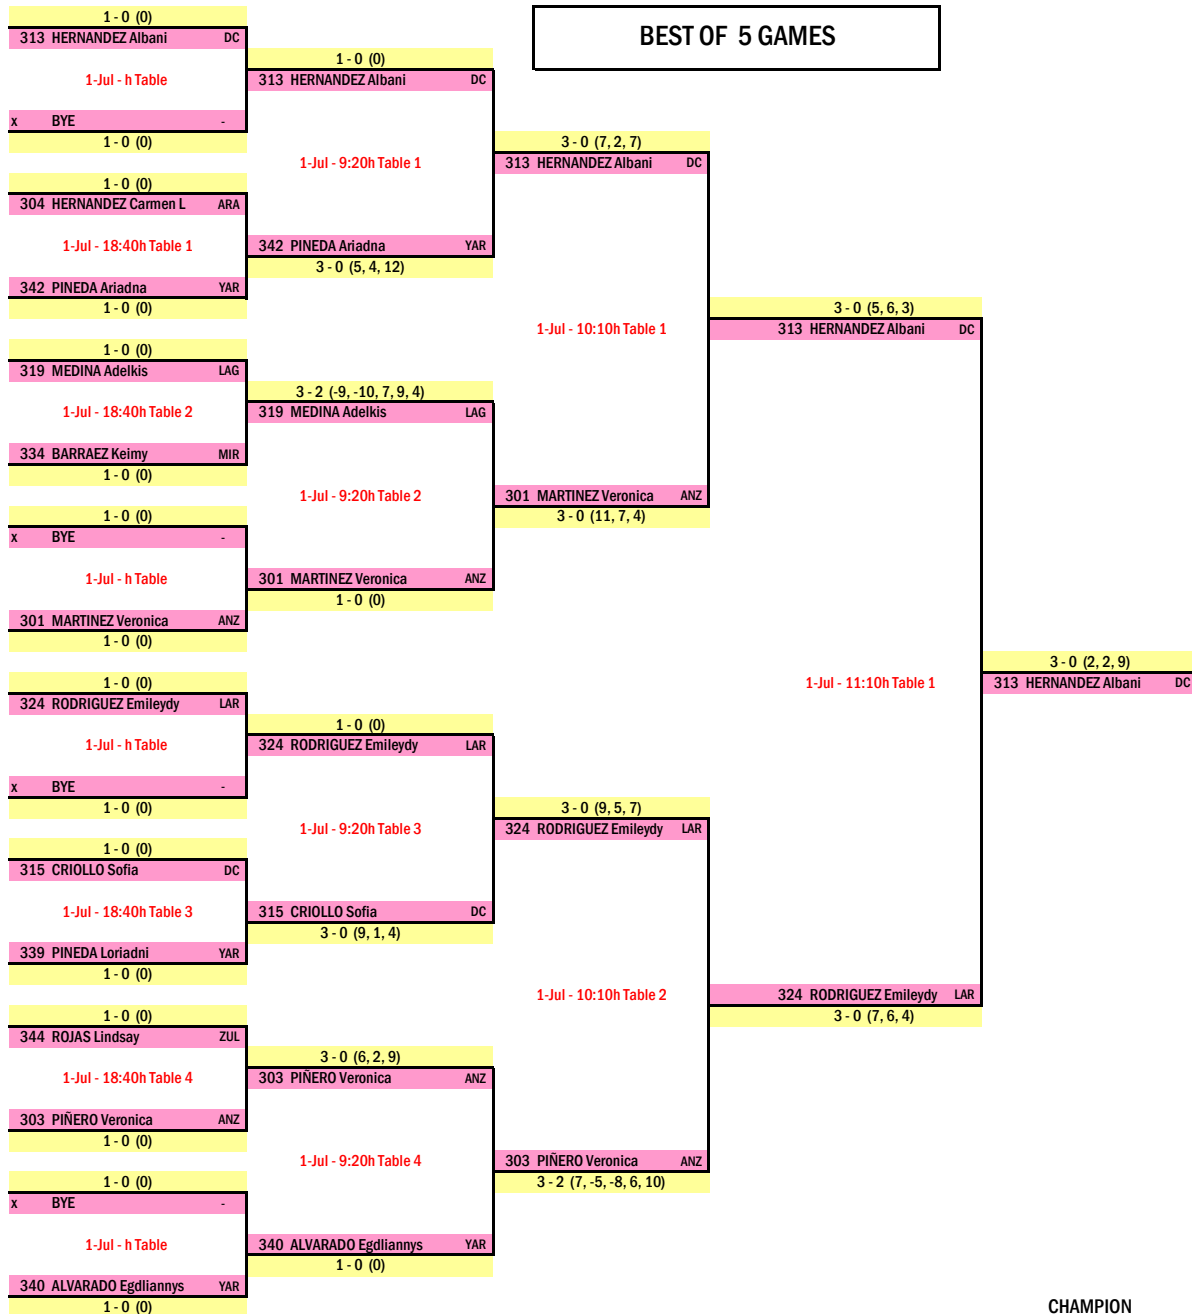

FEDERACION VENEZOLANA DE TENIS DE MESA
REGISTRADA EN EL I.N.D.
AFILIADA AL C.O.V./I.T.T.F./C.S.T.M./F.I.B.E.

U-13 GIRL'S SINGLES - MAIN DRAW

BEST OF 5 GAMES

CHAMPION