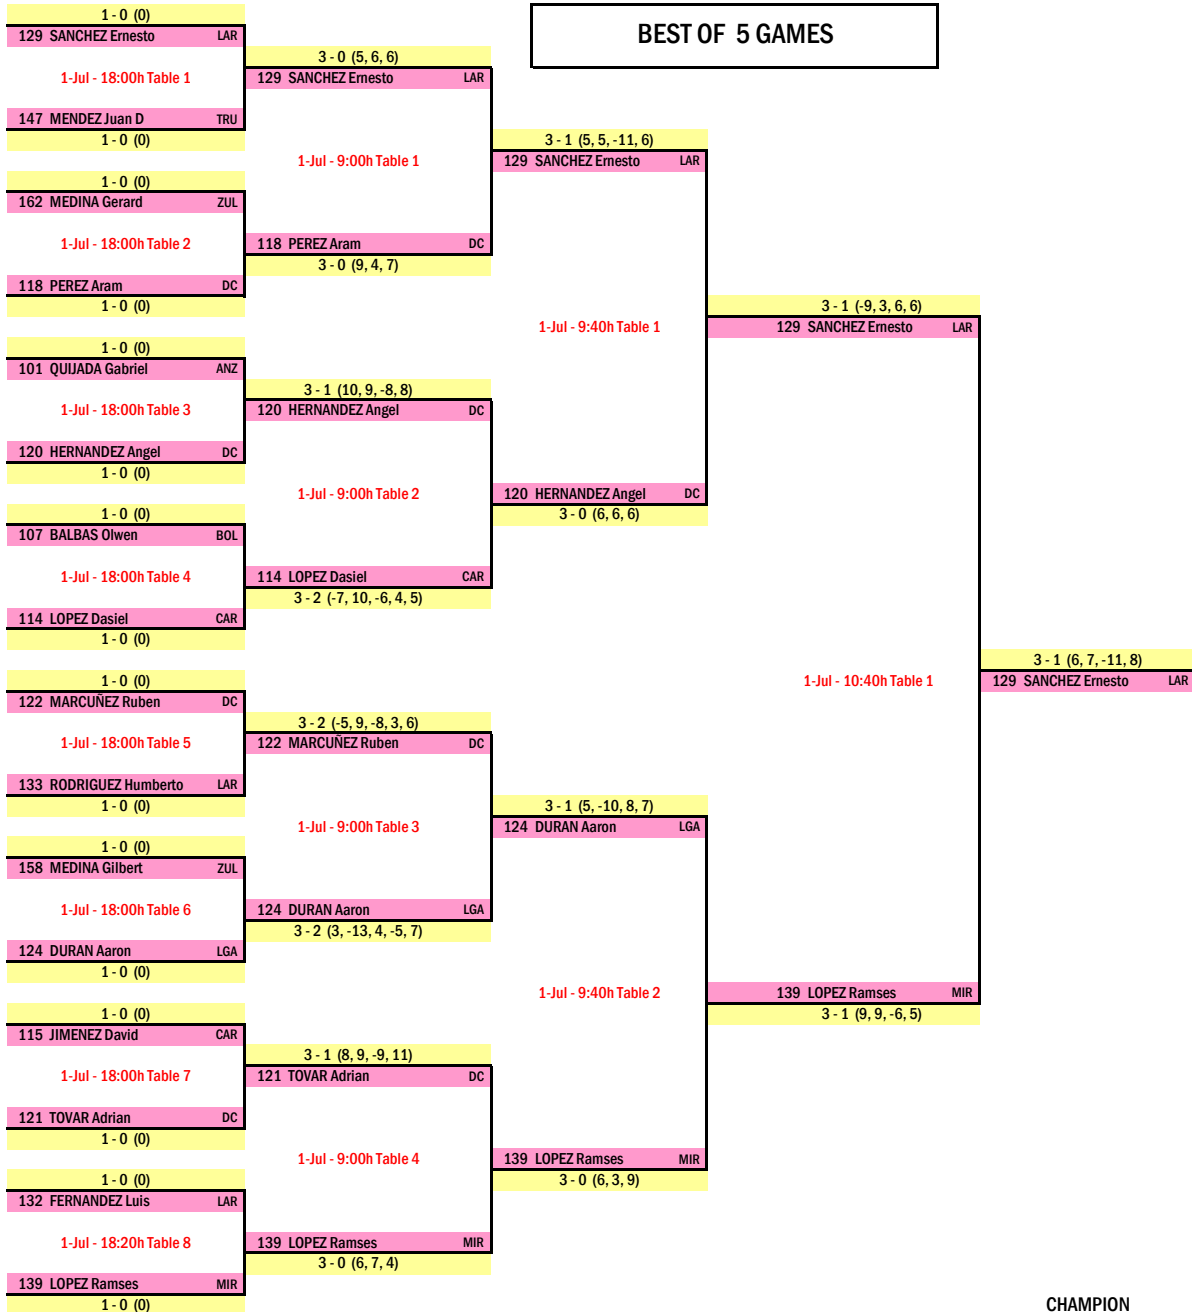

FEDERACION VENEZOLANA DE TENIS DE MESA
 REGISTRADA EN EL I.N.D.
 AFILIADA AL C.O.V./I.T.T.F./C.S.T.M./F.I.B.E.

U-13 BOY'S SINGLES - MAIN DRAW

1 - 0 (0)				1-Jul - 11:40h Table 1	117 LOPEZ Andres DC
131 MARIN Joaquín LAR					3 - 2 (8, -8, 5, -9, 5)
1-Jul - 18:20h Table 1	3 - 0 (8, 7, 9)				
127 BLANCO Luis LGA	131 MARIN Joaquín LAR				
1 - 0 (0)					
1 - 0 (0)					
112 SANDOVAL Elis CAR	1-Jul - 9:00h Table 5	3 - 1 (5, 9, -5, 7)			
1-Jul - 18:20h Table 2		131 MARIN Joaquín LAR			
119 OJEDA Victor DC	119 OJEDA Victor DC				
1 - 0 (0)	3 - 1 (11, 5, -9, 4)				
1 - 0 (0)					
111 GARCIA Jose CAR		1-Jul - 9:40h Table 3		3 - 2 (6, -8, 8, -7, 5)	
1-Jul - 18:20h Table 3				123 SALCEDO Emmanuel LGA	
159 GIL Gabriel ZUL	3 - 0 (7, 7, 8)				
1 - 0 (0)	111 GARCIA Jose CAR				
1 - 0 (0)					
134 LADINO Mario LAR	1-Jul - 9:00h Table 6	123 SALCEDO Emmanuel LGA			
1-Jul - 18:20h Table 4		3 - 2 (9, -11, 5, -8, 9)			
123 SALCEDO Emmanuel LGA	123 SALCEDO Emmanuel LGA				
1 - 0 (0)	3 - 0 (8, 6, 11)				
1 - 0 (0)					
130 SUAREZ Luis LAR		1-Jul - 10:40h Table 2		117 LOPEZ Andres DC	
1-Jul - 18:20h Table 5	3 - 0 (4, 9, 8)			3 - 0 (7, 5, 2)	
113 LOPEZ Xavier CAR	130 SUAREZ Luis LAR				
1 - 0 (0)					
1 - 0 (0)					
146 BRICENO Juan D TRU	1-Jul - 9:00h Table 7	3 - 0 (8, 9, 10)			
1-Jul - 18:20h Table 6		130 SUAREZ Luis LAR			
157 FLORES Chistopher ZUL	146 BRICENO Juan D TRU				
1 - 0 (0)	3 - 1 (9, 6, -5, 8)				
1 - 0 (0)					
102 FARIAS Rodrigo ANZ		1-Jul - 9:40h Table 4		117 LOPEZ Andres DC	
1-Jul - 18:20h Table 7	3 - 0 (6, 9, 11)			3 - 0 (4, 8, 9)	
126 MONTES Fernando LGA	102 FARIAS Rodrigo ANZ				
1 - 0 (0)					
1 - 0 (0)					
116 COLMENARES Rafael CAR	1-Jul - 9:00h Table 8	117 LOPEZ Andres DC			
1-Jul - 18:20h Table 8		3 - 0 (8, 6, 7)			
117 LOPEZ Andres DC	117 LOPEZ Andres DC				
1 - 0 (0)	3 - 0 (6, 5, 4)				